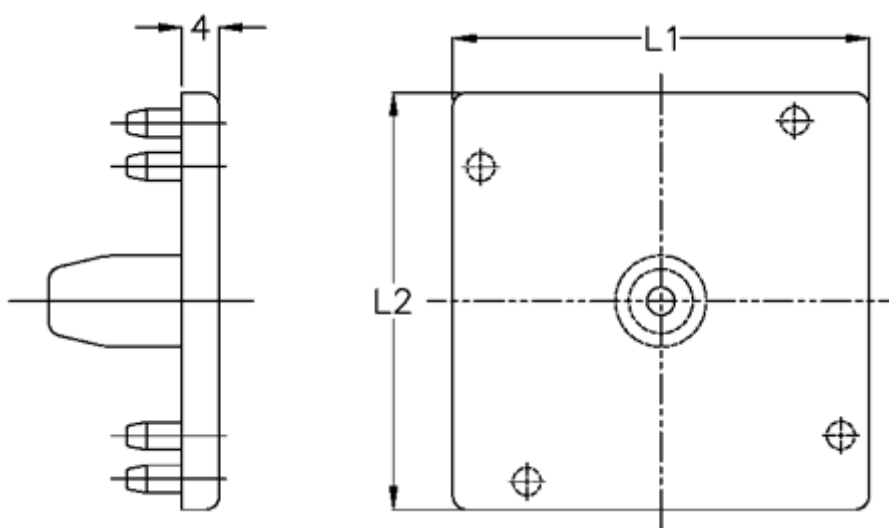

Varenummer: 0581424044
Beskrivelse: Hepco MCS endedæksel 1-243-4044
Str 45x90

Mål

Størrelse = 45x90